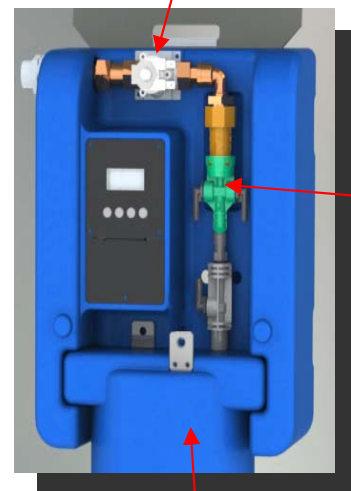

TEKNISET TIEDOT

Minimi vedenpaine: 1.7 bar
Maksimi vedenpaine: 5 bar
Korkeus (sisältää 2.5 litran astian): 520mm
Leveys: 280mm
Syvyys: 168mm
Sisäänmeno vesiliitäntä: ¾" BSP naaras
Patterit: 4 x 1.5 "C" (sisältyvät)

Magneettiventtiili